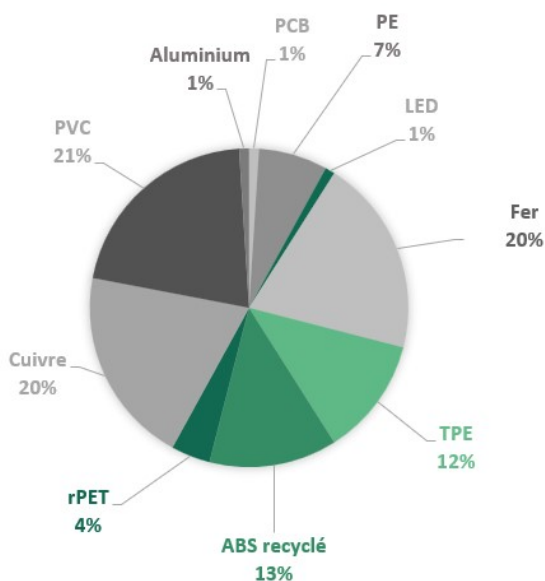

C48 - Câble CarPlay

Critères	Details	Score
Matériaux éco-responsables	26-50%	4
Certification environnementale	N/A	0
Transport	Aérien	0
Packaging recyclé	Coffret cadeau en carton recyclé	5
Audit social	BSCI/SEDEX/TÜV	4
Pays d'origine	Chine	0
Fin de vie	Recyclable à plus de 50%	5
Marquage éco-responsable	Gravure laser	5
		Total 23/40
Eco-transport par train	6,5x moins polluant que le bateau, 25x moins que l'avion	5
		Total 28/40